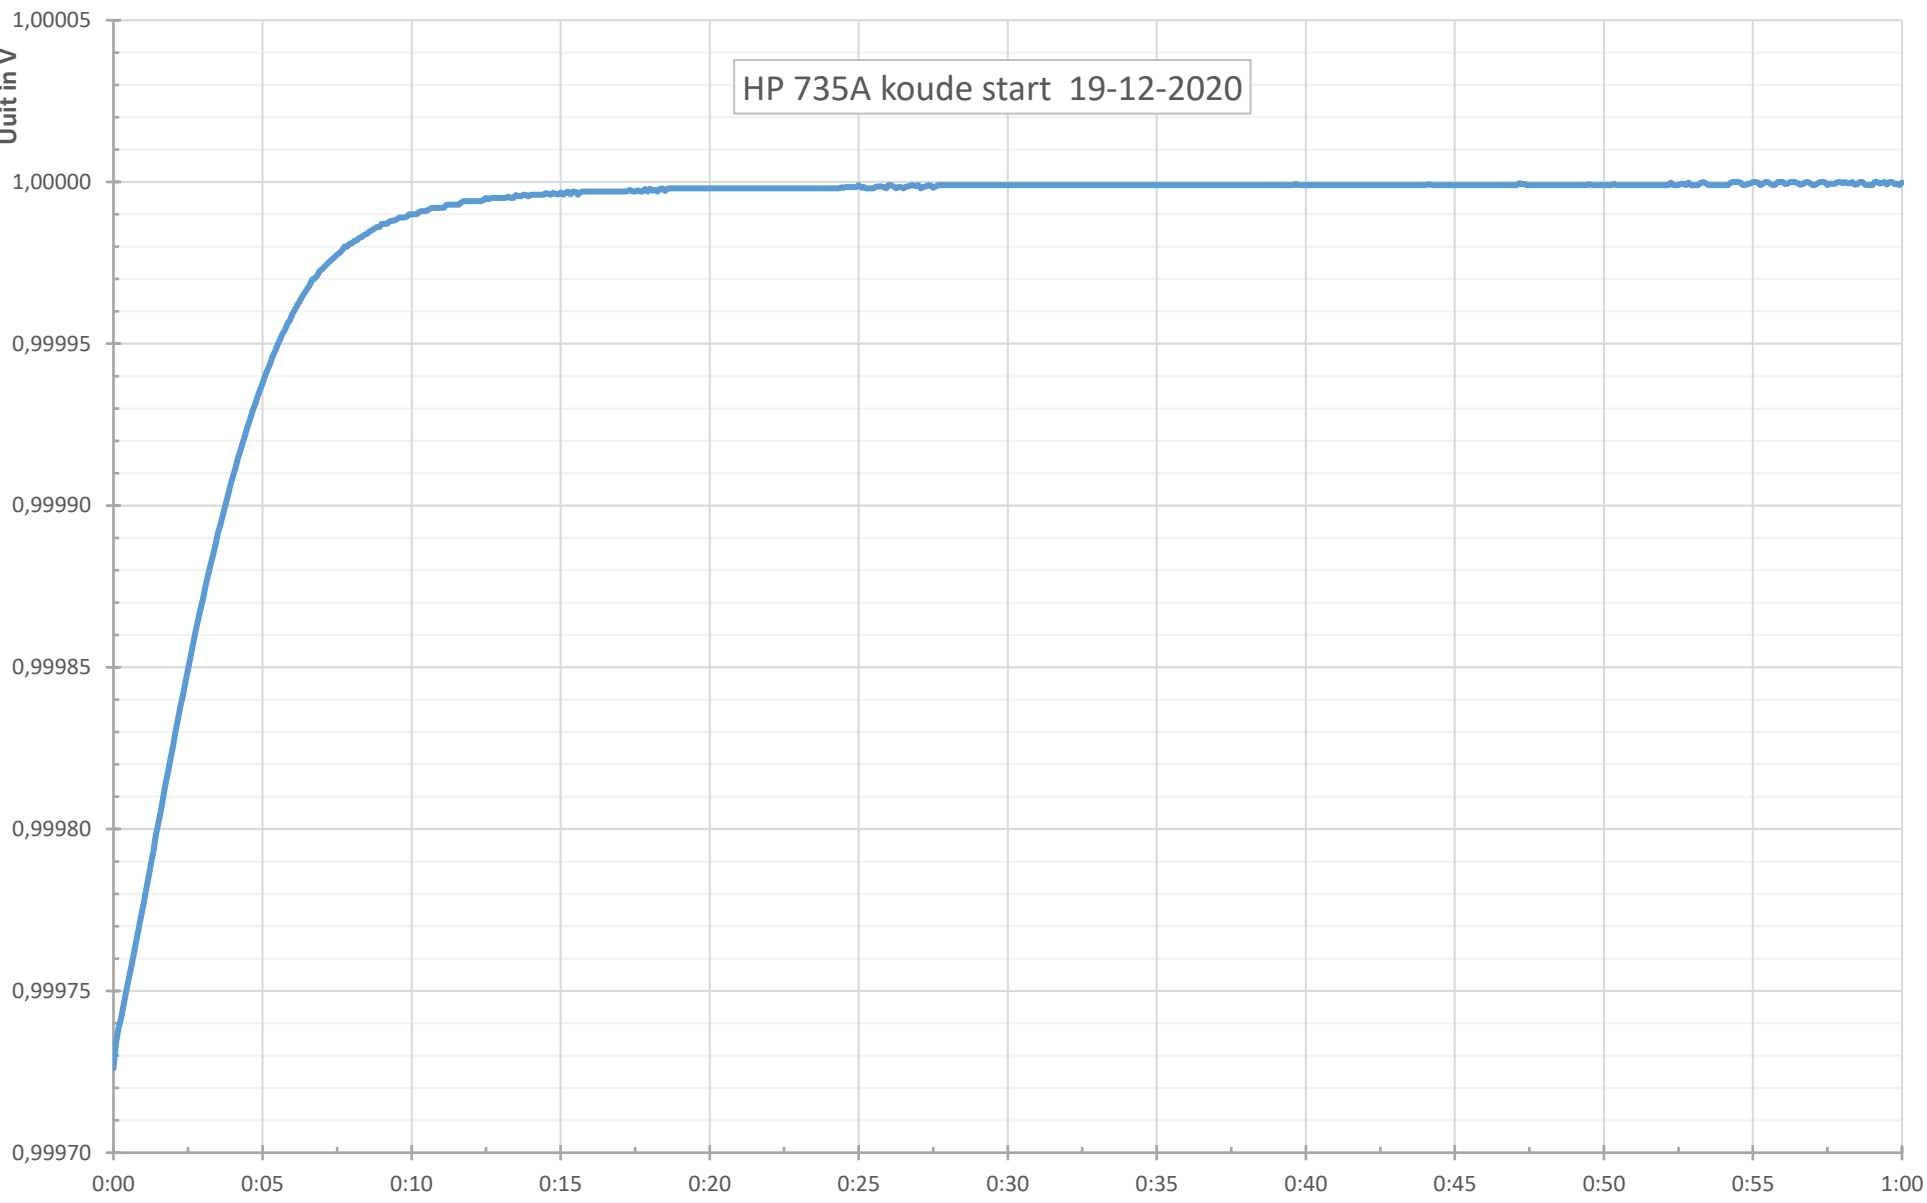

HP 735A koude start 19-12-2020

tijd in uur:min.